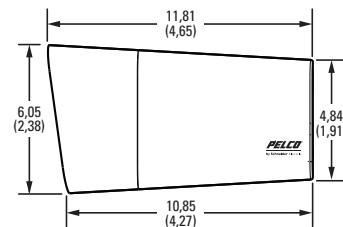

CERTIFICACIONES/PATENTES

- CE, Clase A
- FCC, Clase A
- Homologado UL/cUL
- KCC
- Patentes en trámite

Pelco by Schneider Electric

3500 Pelco Way, Clovis, California 93612-5699 Estados Unidos

EE.UU. y Canadá Tel (800) 289-9100 Fax (800) 289-9150

Internacional Tel +1 (559) 292-1981 Fax +1 (559) 348-1120

www.pelco.com www.pelco.com/community

ESPECIFICACIONES DE VIDEO

Codificación de video	H.264
Pistas de video	Hasta 2 pistas simultáneas: 1 de visualización y 1 de grabación; 1280 x 720 a 30, 25, 15 o 10 ips; más 640 x 352 a 5 ips
Velocidad de cuadros	Hasta 30 ips
Resolución máxima	1280 x 720
Protocolos compatibles	HTTP, RTP, RTSP, NTP, IPv4, RTCP, UPnP, SSH, SSL
Usuarios de transmisión simple	Hasta 6 usuarios simultáneos dependiendo de la configuración de resolución (2 pistas garantizadas); 4 usuarios en resolución completa a 30 ips
Usuarios de transmisión múltiple	Usuarios ilimitados
Interfaz de software	Vista y configuración por navegador de Internet
Integración con sistemas Pelco	Endura 2.0 (o posterior), Digital Sentry 7.3 (o posterior); DX4700/DX4800
API abierta	API de Pelco v1.0 u ONVIF Perfil S

ESPECIFICACIONES FÍSICAS

Peso	Unidad	Envío
Caja	0,162 kg (0,357 lb)	0,356 kg (0,785 lb)
Microdomo	0,264 kg (0,582 lb)	0,566 kg (1,248 lb)

NOTA: LOS VALORES ENTRE PARÉNTESIS ESTÁN EXPRESADOS EN PULGADAS; TODOS LOS DEMÁS ESTÁN EN CENTÍMETROS.

MODELO DE CAJA