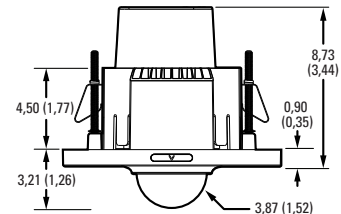

ESPECIFICACIONES FÍSICAS

| | | |
|-----------|---------------------|---------------------|
| Peso | Unidad | Envío |
| Caja | 0,162 kg (0,357 lb) | 0,356 kg (0,785 lb) |
| Microdomo | 0,264 kg (0,582 lb) | 0,566 kg (1,248 lb) |

 **NOTA: LOS VALORES ENTRE PARÉNTESIS ESTÁN EXPRESADOS EN PULGADAS; TODOS LOS DEMÁS ESTÁN EN CENTÍMETROS.**

MODELO DE CAJA

MODELO DE MICRODOMO

Pelco, el logotipo de Pelco y otras marcas comerciales asociadas con los productos de Pelco que se mencionan en esta publicación son marcas comerciales de Pelco, Inc. o sus filiales. ONVIF y el logotipo de ONVIF son marcas comerciales de ONVIF Inc. Todos los demás nombres de productos y servicios son propiedad de sus respectivas compañías. La disponibilidad y las especificaciones del producto pueden ser modificadas sin aviso previo. © Copyright 2013, Pelco, Inc. Todos los derechos reservados.