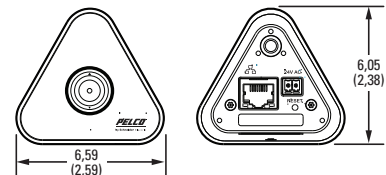

CERTIFICACIONES/PATENTES

- CE, Clase A
- FCC, Clase A
- Homologado UL/cUL
- KCC
- Patentes en trámite

Pelco by Schneider Electric

3500 Pelco Way, Clovis, California 93612-5699 Estados Unidos

EE.UU. y Canadá Tel (800) 289-9100 Fax (800) 289-9150

Internacional Tel +1 (559) 292-1981 Fax +1 (559) 348-1120

www.pelco.com www.pelco.com/community

ESPECIFICACIONES DE VIDEO

Codificación de video	H.264
Pistas de video	Hasta 2 pistas simultáneas: 1 de visualización y 1 de grabación; 1280 x 720 a 30, 25, 15 o 10 ips; más 640 x 352 a 5 ips
Velocidad de cuadros	Hasta 30 ips
Resolución máxima	1280 x 720
Protocolos compatibles	HTTP, RTP, RTSP, NTP, IPv4, RTCP, UPnP, SSH, SSL
Usuarios de transmisión simple	Hasta 6 usuarios simultáneos dependiendo de la configuración de resolución (2 pistas garantizadas); 4 usuarios en resolución completa a 30 ips
Usuarios de transmisión múltiple	Usuarios ilimitados
Interfaz de software	Vista y configuración por navegador de Internet
Integración con sistemas Pelco	Endura 2.0 (o posterior), Digital Sentry 7.3 (o posterior); DX4700/DX4800
API abierta	API de Pelco v1.0 u ONVIF Perfil S

ESPECIFICACIONES FÍSICAS

Peso	Unidad	Envío
Caja	0,162 kg (0,357 lb)	0,356 kg (0,785 lb)
Microdomo	0,264 kg (0,582 lb)	0,566 kg (1,248 lb)

NOTA: LOS VALORES ENTRE PARÉNTESIS ESTÁN EXPRESADOS EN PULGADAS; TODOS LOS DEMÁS ESTÁN EN CENTÍMETROS.

MODELO DE CAJA